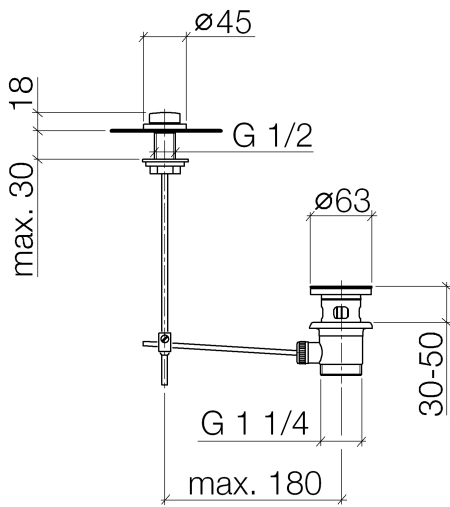

10 200 970

Passt zu: IMO, LULU, MADISON, MEM,
TARA, CL.1, LISSÉ, VAIA, META, CYO

	Dark Platinum gebürstet	10 200 970-99
	Chrom	10 200 970-00
	Platin gebürstet	10 200 970-06
	Platin	10 200 970-08
	Messing (23kt Gold)	10 200 970-09
	Dark Chrome	10 200 970-19
	Light Gold	10 200 970-26
	Light Gold gebürstet	10 200 970-27
	Messing gebürstet (23kt Gold)	10 200 970-28
	Schwarz matt	10 200 970-33
	Bronze gebürstet	10 200 970-42
	Champagne gebürstet (22kt Gold)	10 200 970-46
	Champagne (22kt Gold)	10 200 970-47
	Chrom gebürstet	10 200 970-93

Ablaufgarnitur mit Zugknopf für Standmontage 1 1/4" - Dark Platinum gebürstet

IMO

10 200 970

Nur für Becken mit Überlauf geeignet.

10 200 970

10 200 970

Ersatzteile für die
anderen
Oberflächenvarianten
finden Sie hier:
Chrom

Ersatzteilstückliste

Nr.	Artikelnummer	Benennung	Verbaumenge	Lieferzeit
1	09 21 33 001-99	Griff	1	30
2	09 14 10 007 90	Dichtung	2	2
3	09 31 09 004-99	Zugstange	1	30
4	09 18 40 022-99	Huelse	1	30
5	09 14 10 095 90	Dichtung	1	2
6	09 14 05 012 90	Dichtung	1	2
7	09 14 40 001 90	Dichtung	1	60
8	09 23 10 010 90	Mutter	1	2
9	90 11 01 001 00-99	Ablaufgarnitur	1	30